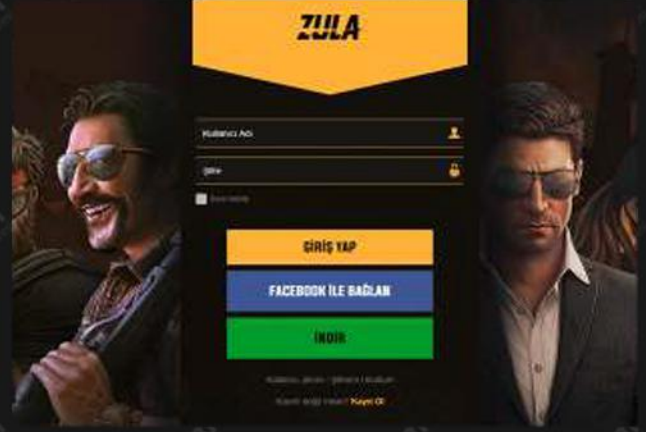

1.ADIM

<https://hesap.zulaoyun.com/Account/Login> adresinden üye girişi yapınız.

2.ADIM

“EPIN YÜKLE” seçeneğine tıklayınız.

3.ADIM

Satın almış olduğunuz kodu girerek, işleminizi tamamlayınız.